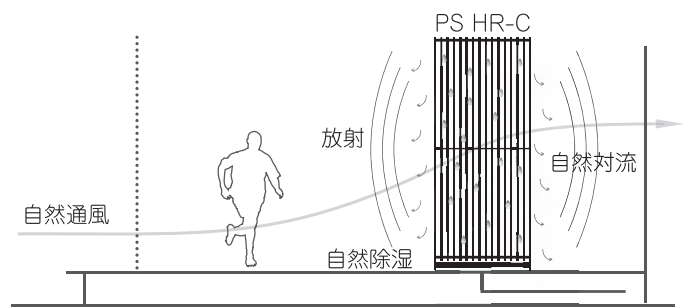

ピース工業株式会社
<https://ps-group.co.jp>

東京都渋谷区富ヶ谷 1-1-3 TEL.03-3469-7121

夏のイメージ